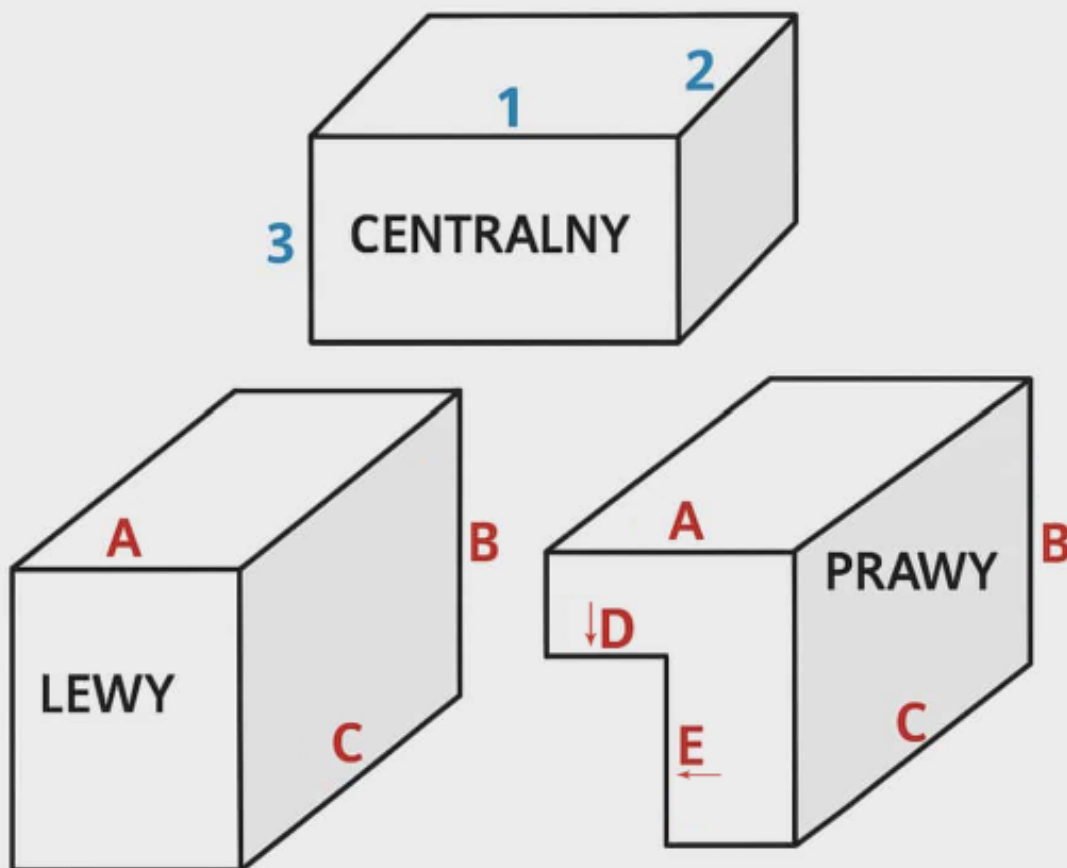

Produkt posiada dodatkowe opcje:

Wielkość kufra centralnego: Kufer centralny 42l , Kufer centralny 50l (+ 5,00 zł), inny rozmiar (napisz w wiadomości)

Dane techniczne GPSR

INFORMACJE UŻYTKOWE O PRODUKCIE

Torby tekstylne przeznaczone do przenoszenia bagażu wewnątrz kufków.

INFORMACJE DOTYCZĄCE BEZPIECZEŃSTWA